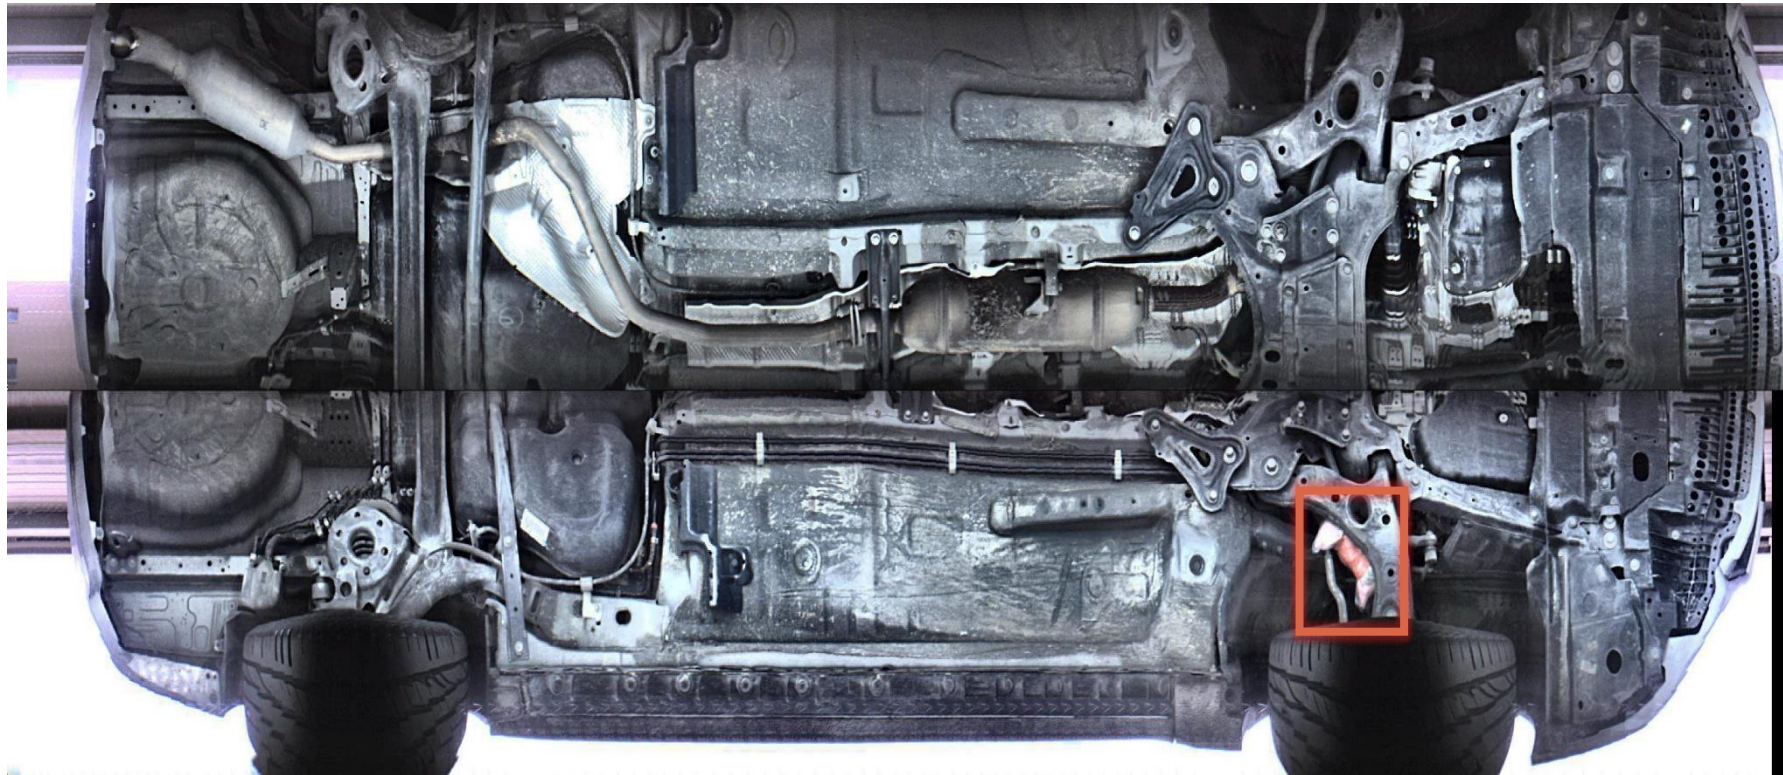

Resultado con vista lateral:

El sistema identificó la amenaza oculta.