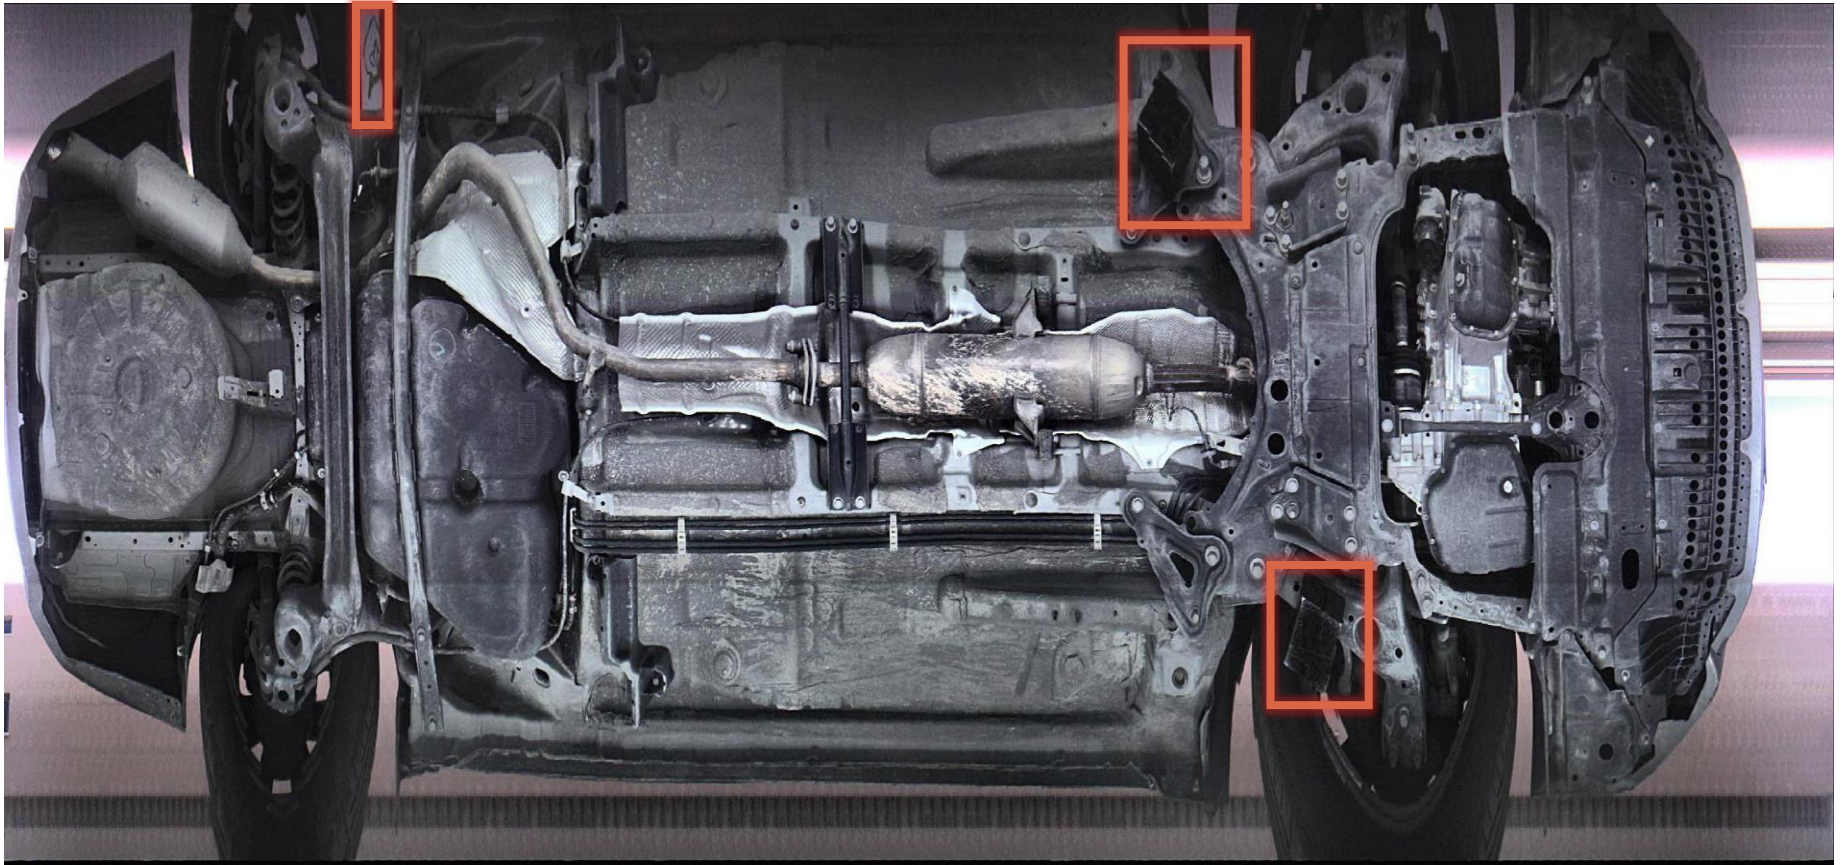

Resultado:

El sistema identificó las 3 amenazas.