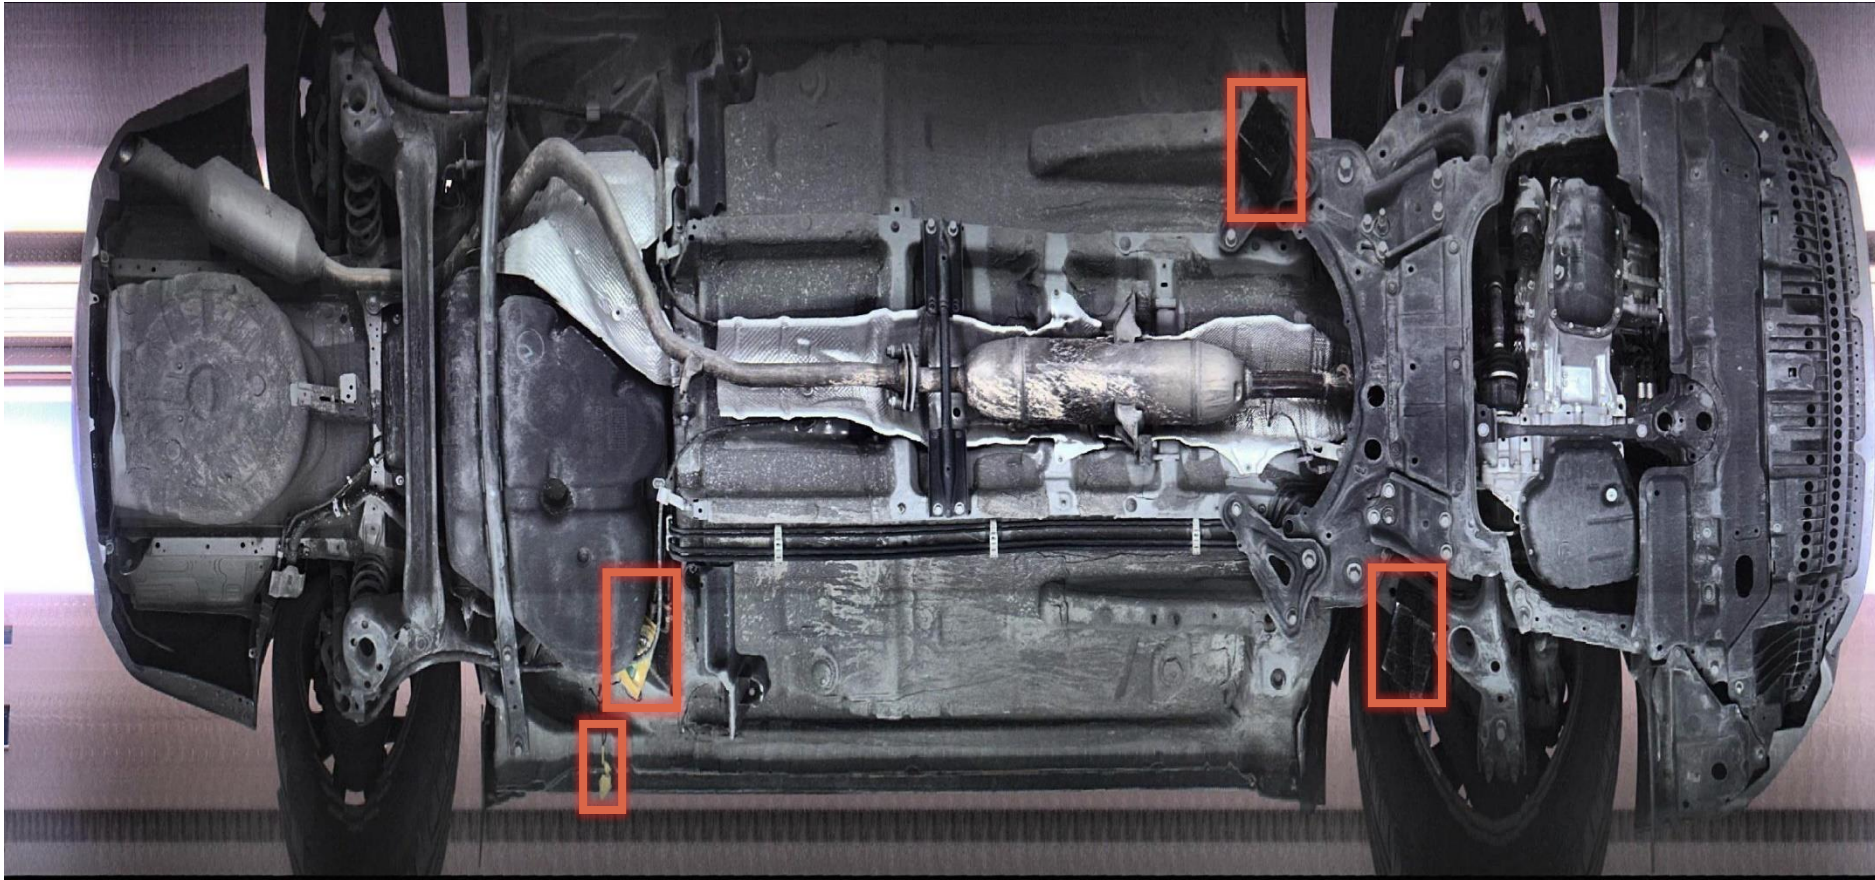

Resultado:

El sistema identificó las 4 amenazas, incluida la oculta.