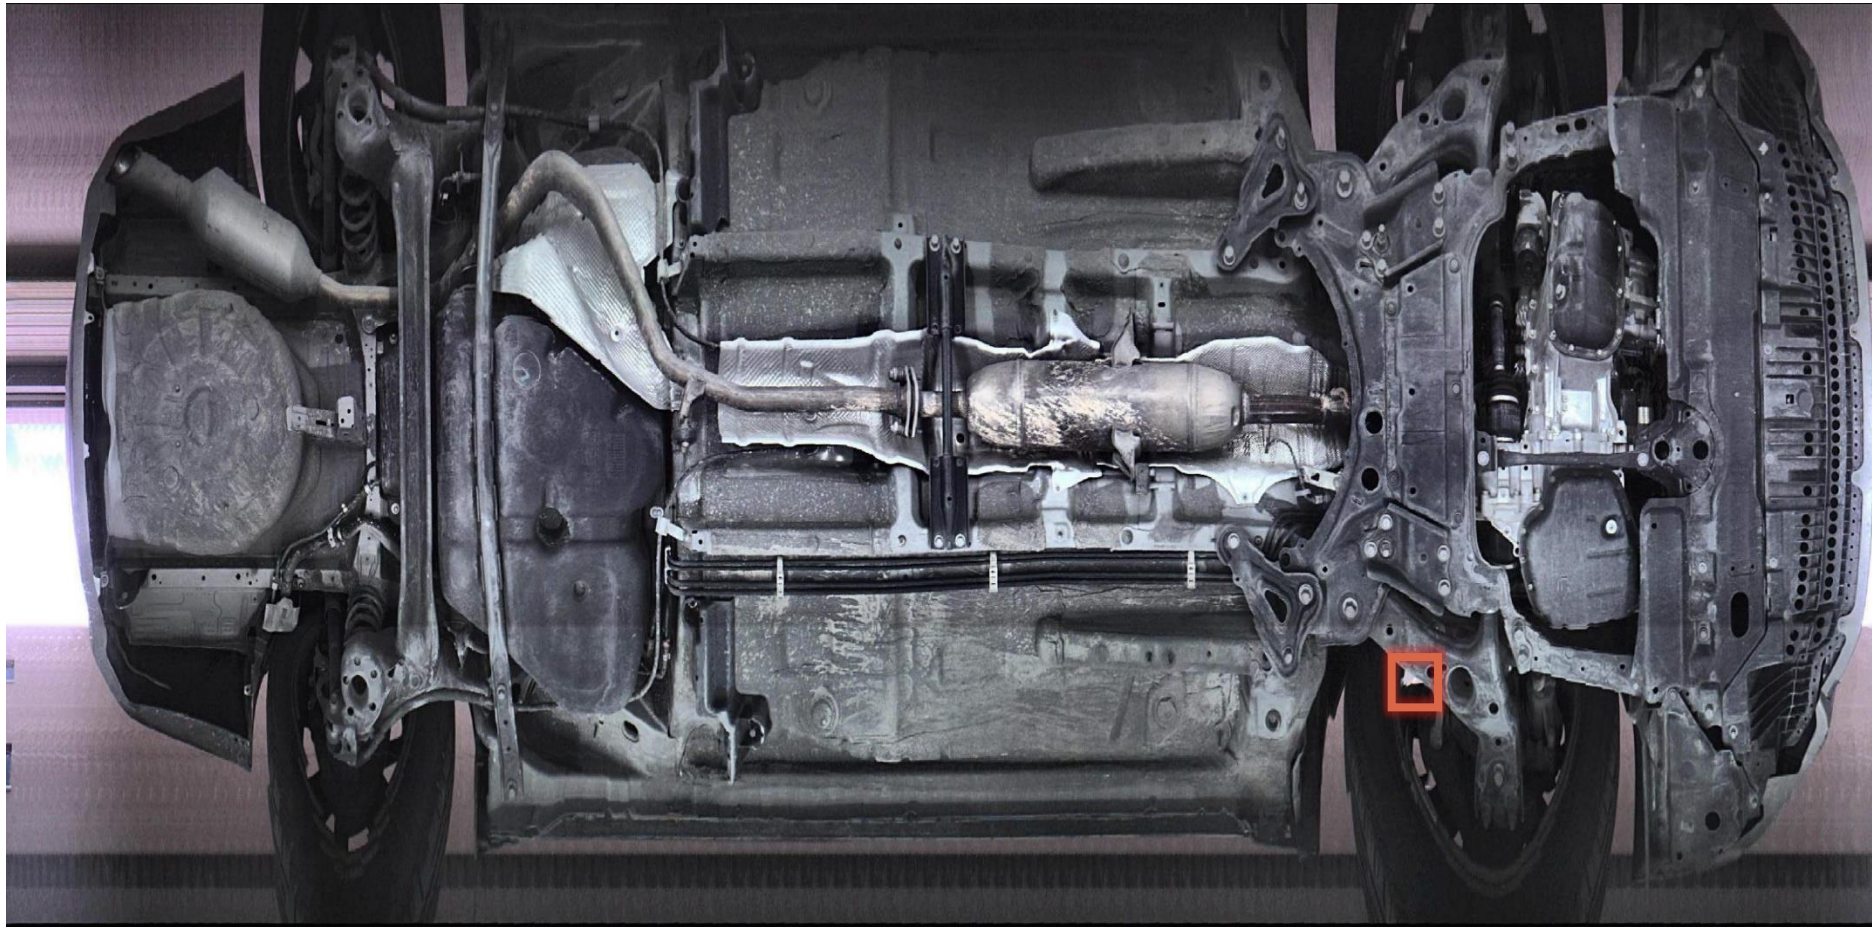

Resultado:

El sistema identificó la amenaza oculta.