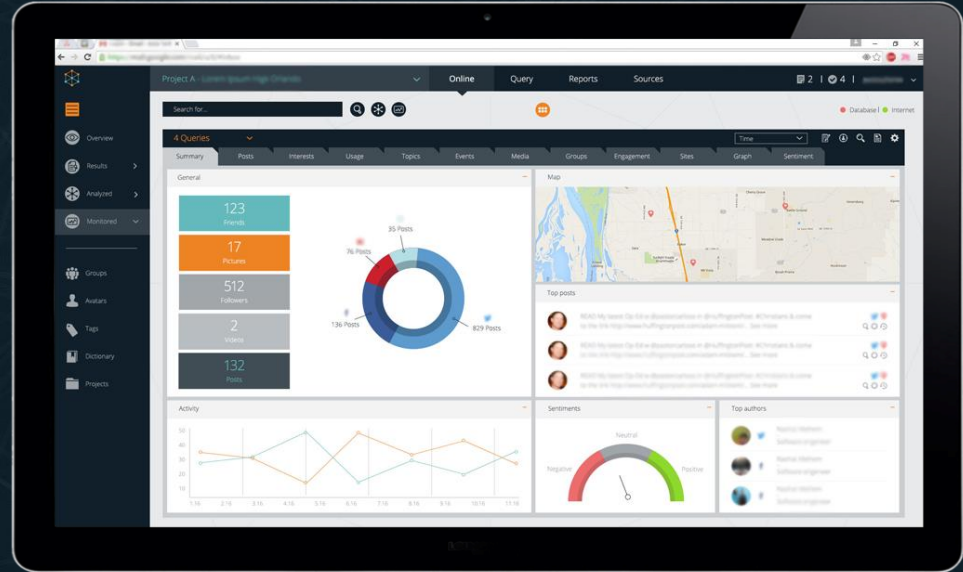

3

Monitoreo

- Recolección continua
- Análisis automático
- Reglas y alertas
- Análisis predictivo
- Panel de control avanzado