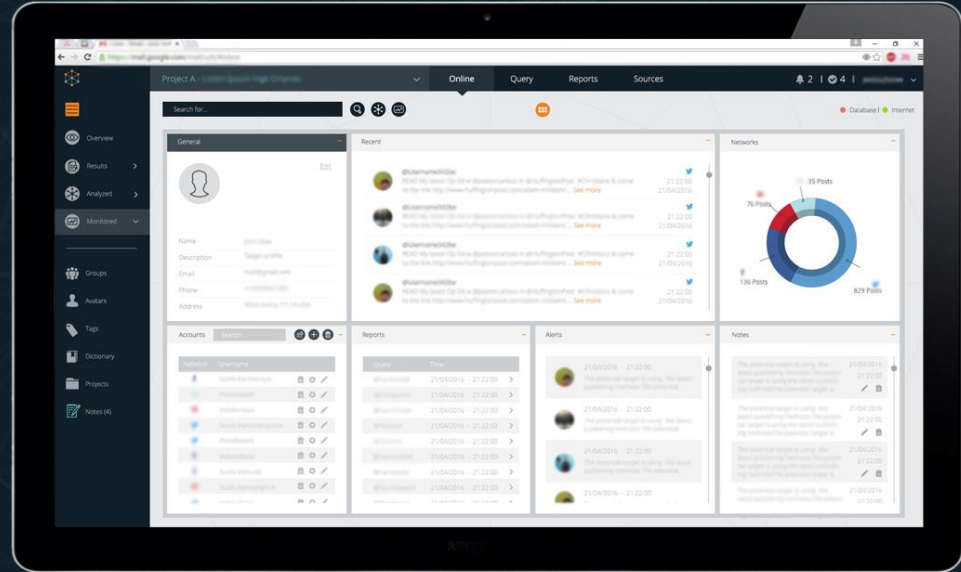

4 Reportes

- Reportes automáticos generados con un simple click
- Editor de reportes manual Avanzado que permite almacenamiento y manejo de investigaciones