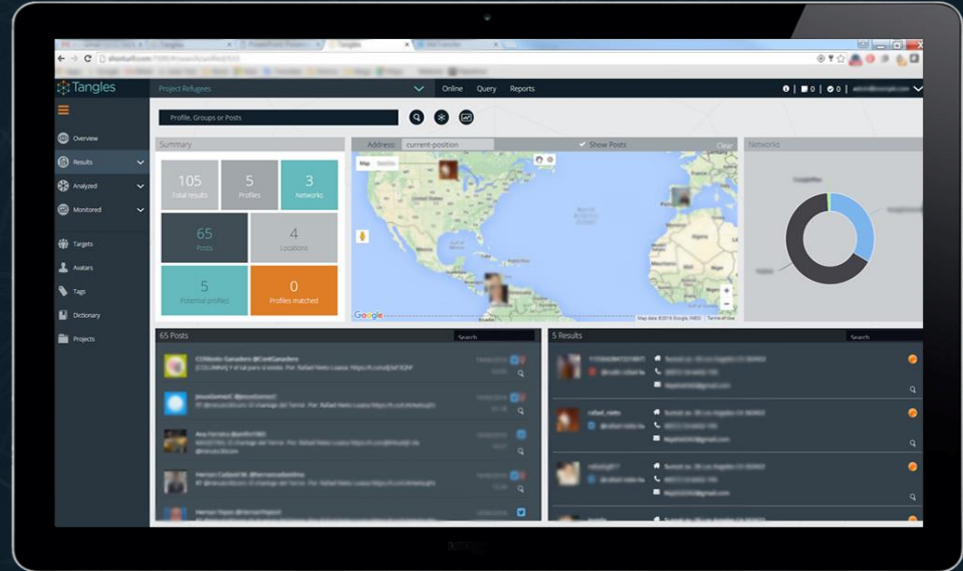

# Fuentes de Data

Fuentes deep web

Sitios de la Dark web

Fuentes de la Open web

Plataformas de redes sociales

# 1 Búsqueda

- Herramienta de búsqueda simple de usar con un solo click
- Búsqueda concurrente en múltiples plataformas web
- Capacidades de búsqueda avanzada (geolocalización, idiomas, períodos de tiempo, etc.)
- Presentación de datos normalizada