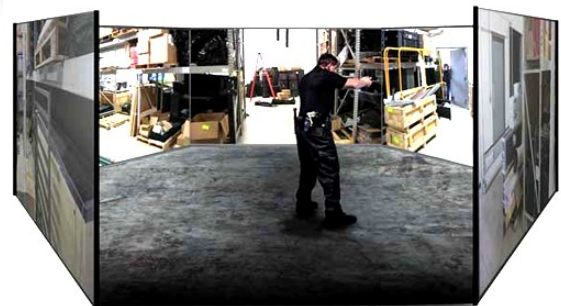

Sistema de Simulación de Tiro y capacitación interactiva

Con los siguientes componentes:

- •Equipo basado en plataforma Windows, con mouse y teclado óptico e inalámbrico y monitor de pantalla Touch Screen.
- •550+ escenarios interactivos ramificados cargados, he incluyen los métodos de capacitación, 3D, mas del 50% de ellos en "Alta Definición".
- •Programa de entrenamiento en luz baja (Cualquier escenario se puede configurar como nocturno lo que duplica la cantidad de los mismos).
- •Sistema de sonido "Surround", para aumentar el realismo.
- •Caja de detección del tiro láser con cámaras infrarrojas.
- •Sistema de proyección de "Alta Definición" con pantalla profesional.
- •Estuches de transporte para el sistema y elementos periféricos.
- •Elementos "GraphX" para practica y puntería .

Adicionales:

- •Sistema de devolución de disparo al alumno.
- •Equipos para simulación de retroceso.
- •Sistema de cámara TAC para revisar el desempeño del alumno.
- •El sistema cuenta con configuraciones de 1, 3 o 5 pantallas.

ELEVANDO EL NIVEL DEL USO DE LA FUERZA.

Inmersión más profunda en el escenario.

Opciones de simulación totalmente integradas con el simulador de manejo.

Coincidencia de escenarios.

¡Dos grandes simuladores! – ¡Un solo producto!.