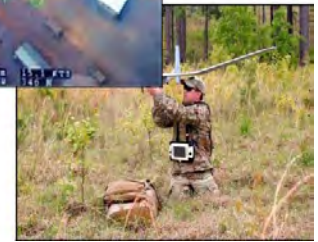

## ArrowLite™

**Sistema ISR Orgánico Liviano | Operable por una persona  
Sensor EO/IR con iluminador IR | Enlace de datos MANET  
Peso ligero | Lentes Día/Noche | Compatibles con GCS**

## Generalidades:

- Sistema de Inteligencia Vigilancia y Reconocimiento (SIVR) Orgánico Liviano
- Portátil y para el uso de una persona ~ 23 libras del kit en total, incluyendo la mochila
- Se puede operar por una persona
- Multi-sensor electro-óptico infrarrojo con proyector infrarrojo
- Despegue propenso por una persona
- Despegue sin conexión a GPS o GCS (Estación de Control Terrestre)
- Enlace de Datos MANET de Encriptación tipo 1
- NVG de Día/Noche Liviano con un GCS (Estación de Control Terrestre) compatible

## GCS (Estación de Control Terrestre):

- Sistema informático Liviano con un disco duro de estado sólido
- Pantalla de Día/Noche de alta resolución de 7 pulgadas, compatible con NVG (Lentes de Visión Nocturna)
- Baterías recargables estándar tipo militar de ion / litio con un mínimo de 4 horas de uso
- Para uso rudo contra del agua y el ingreso de partículas de hasta protección IP65
- Desempeño excepcional en condiciones extremas operacionales y temperaturas de -20°C hasta 60°C

## Kit de Transporte de Descarga Modular

- Unidad de Transporte con una correa de carga, paquete de modular Molle y desmontable de Estación de Control Terrestre
- Estuche Pelican para el despliegue rápido y transporte en camioneta
- Todas las mochilas son resistentes al agua con sistema de montaje Molle
- La Unidad de Transporte y el paquete Molle pueden dar apoyo a los paracaidistas